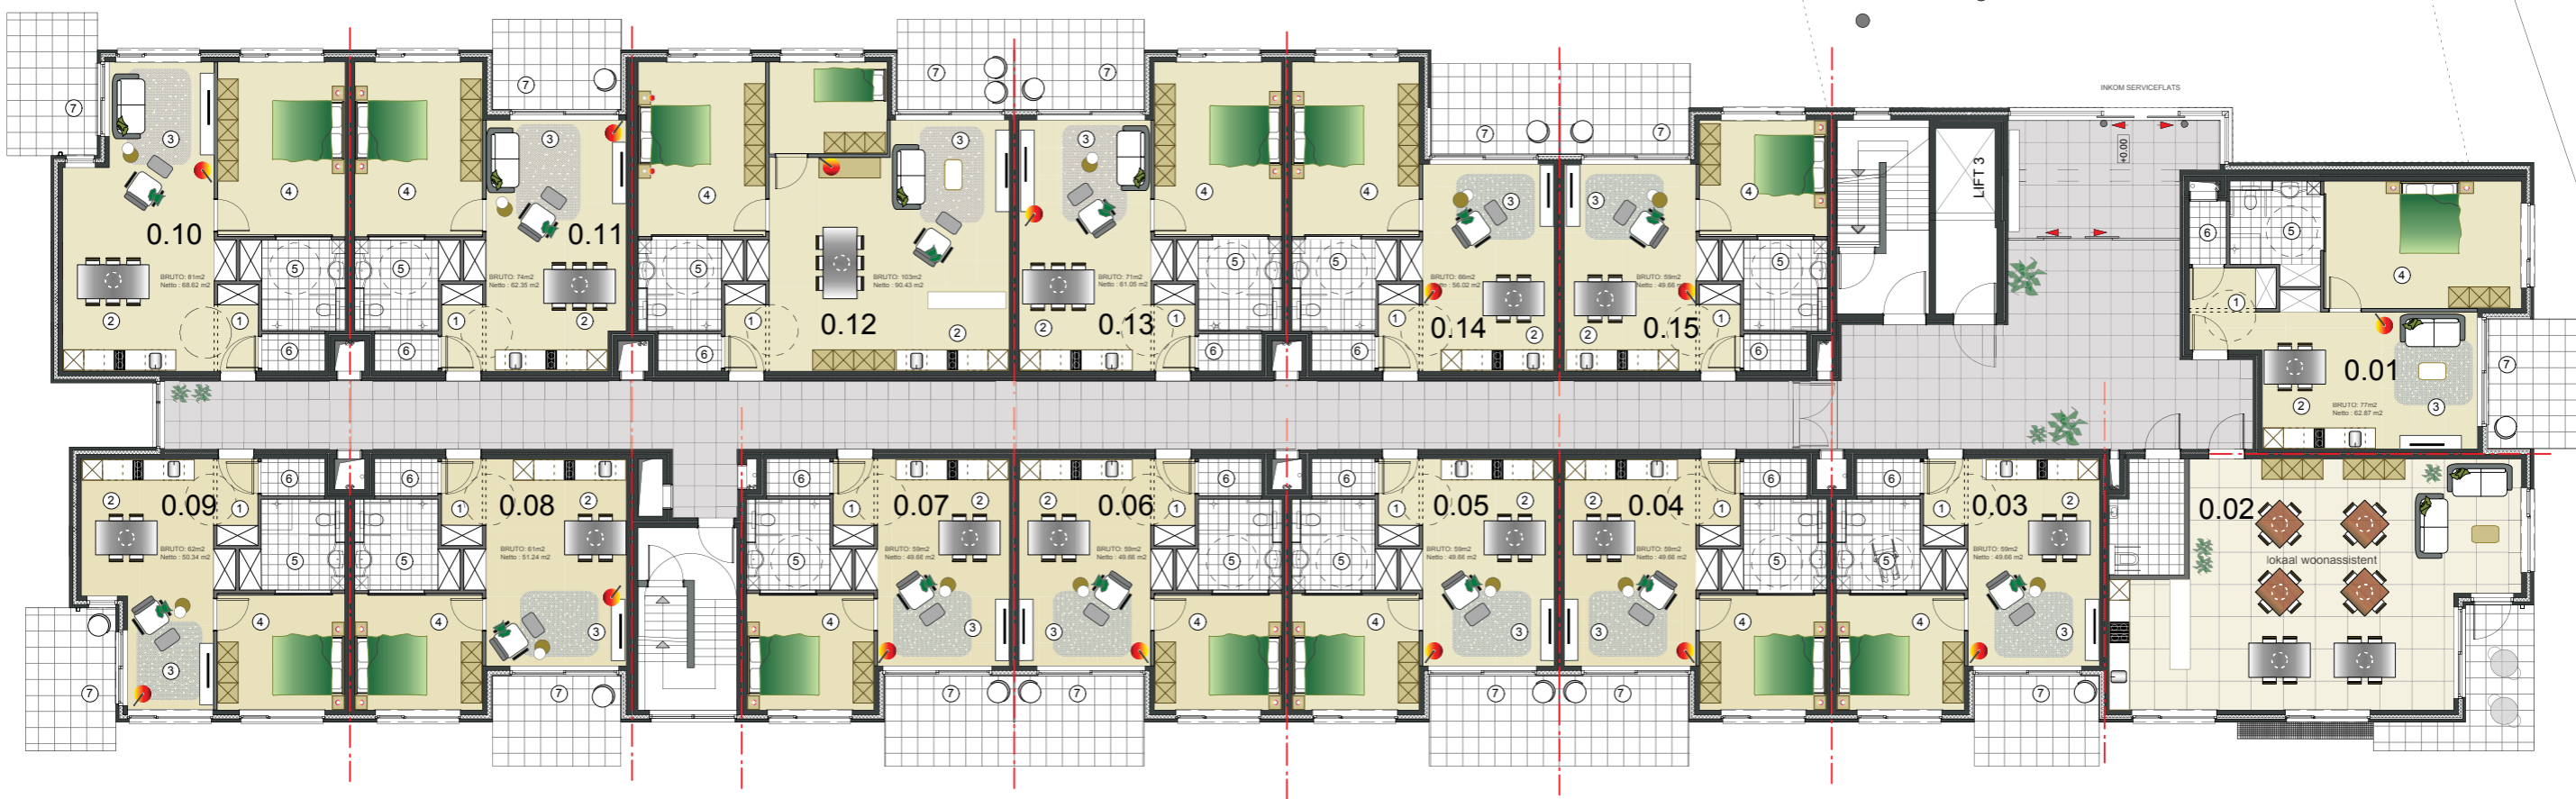

TORENSTRAAT

TORENSTRAAT

dd 18.01.2014

Palmyra Immo

Het aangegeven los en vast meubilair is niet inbegrepen in verkoop van het appartement. Deze zijn louter indicatief. Keuken en afwerking privative delen is naar keuze van de koper, en is eveneens louter indicatief weergegeven. Afwerking gemeenschappelijke delen wordt bepaald door promotor.

SERVICE RESIDENTIE TER MEEUWEN

overzicht gelijkvloers