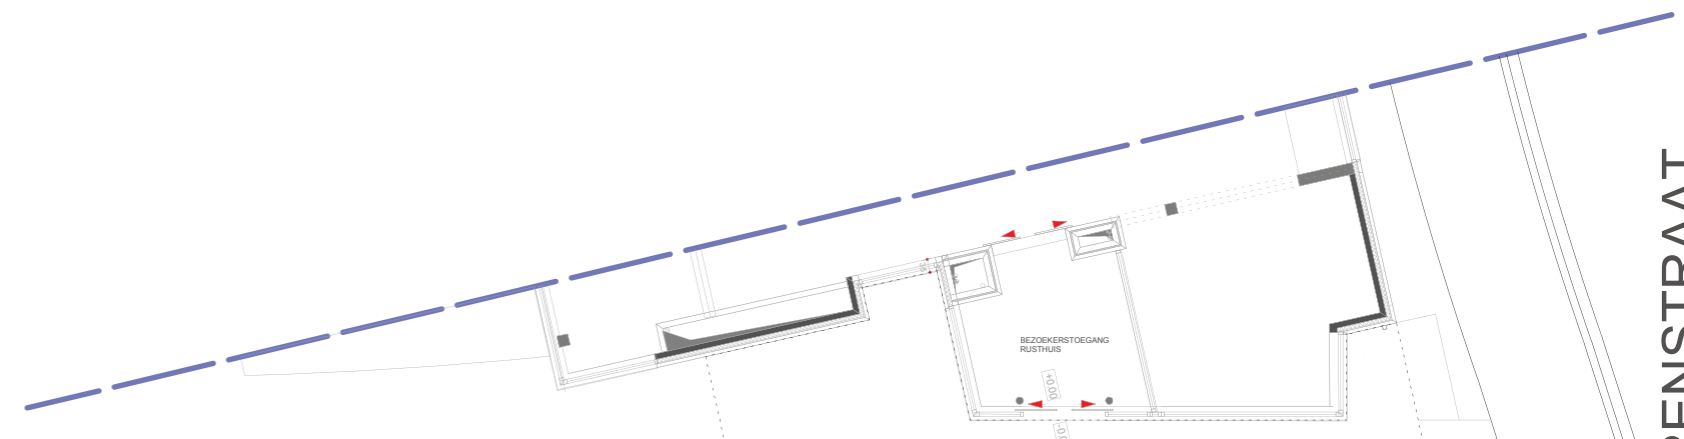

TORENSTRAAT

TORENSTRAAT

dd 18.01.2014

Palmyra Immo

Het aangegeven los en vast meubilair is niet inbegrepen in verkoop van het appartement. Deze zijn louter indicatief. Keuken en afwerking privative delen is naar keuze van de koper, en is eveneens louter indicatief weergegeven. Afwerking gemeenschappelijke delen wordt bepaald door promotor.

SERVICE RESIDENTIE TER MEEUWEN

overzicht gelijkvloers