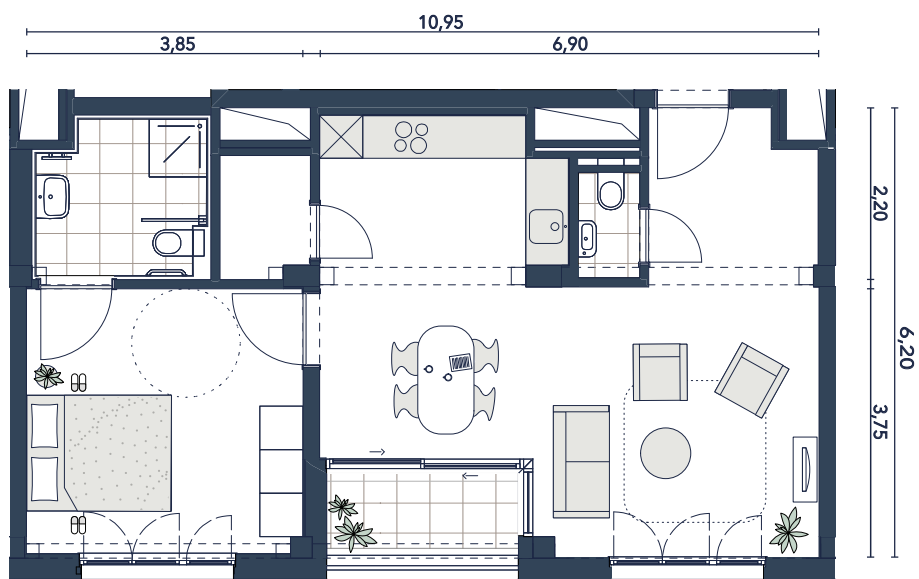

Voorbeeldplannen Klein Veldekens, Geel

Klein Veldekens bevat een ruime variatie aan flats. Contacteer ons indien je meer info wenst of graag een kijkje komt nemen.
(+32 472 510 872)

Type B2

Twee slaapkamers
 Oppervlakte: 82m², terras: 6,2m²
 Schaal: 1/100

Type A*
 Twee slaapkamers
 Oppervlakte: 88m², terras: 5,5m²
 Schaal: 1/100

Type B

Eén slaapkamer
 Oppervlakte: 56,5m², terras: 4,5m²
 Schaal: 1/100

Type A1
 Eén slaapkamer
 Oppervlakte: 60m², terras: 3m²
 Schaal: 1/100