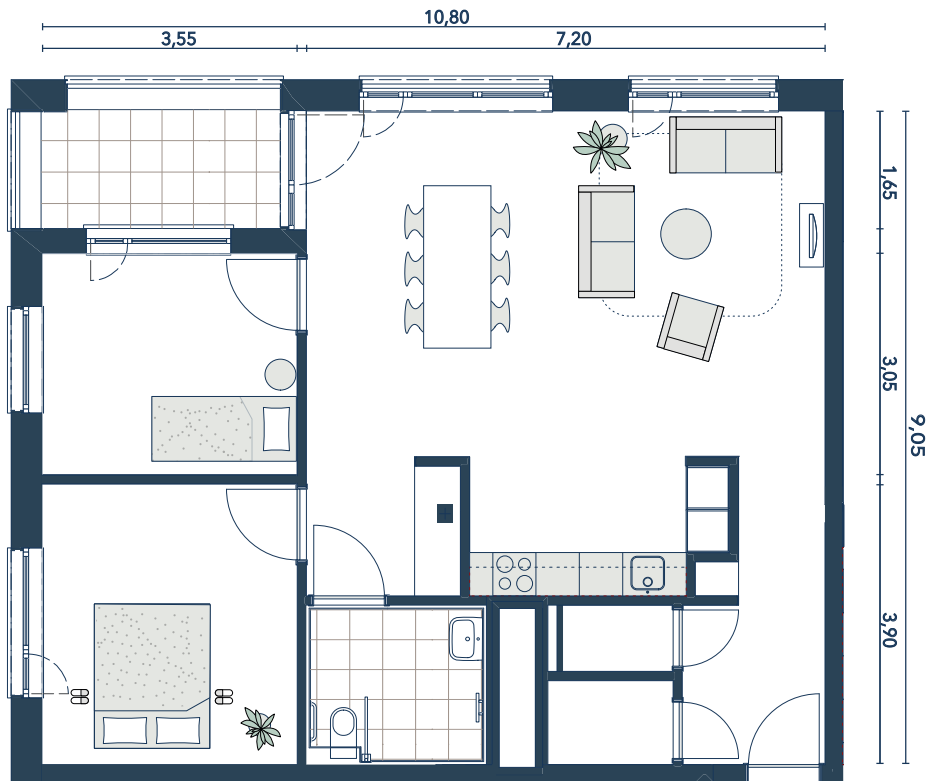

Voorbeeldplannen Klein Veldekens, Geel

Klein Veldekens bevat een ruime variatie aan flats. Contacteer ons indien je meer info wenst of graag een kijkje komt nemen.
(+32 472 510 872)

Type B2

Twee slaapkamers
 Oppervlakte: 82m², terras: 6,2m²
 Schaal: 1/100

Type A*
 Twee slaapkamers
 Oppervlakte: 88m², terras: 5,5m²
 Schaal: 1/100

Type B

Eén slaapkamer
 Oppervlakte: 56,5m², terras: 4,5m²
 Schaal: 1/100

Type A1
 Eén slaapkamer
 Oppervlakte: 60m², terras: 3m²
 Schaal: 1/100