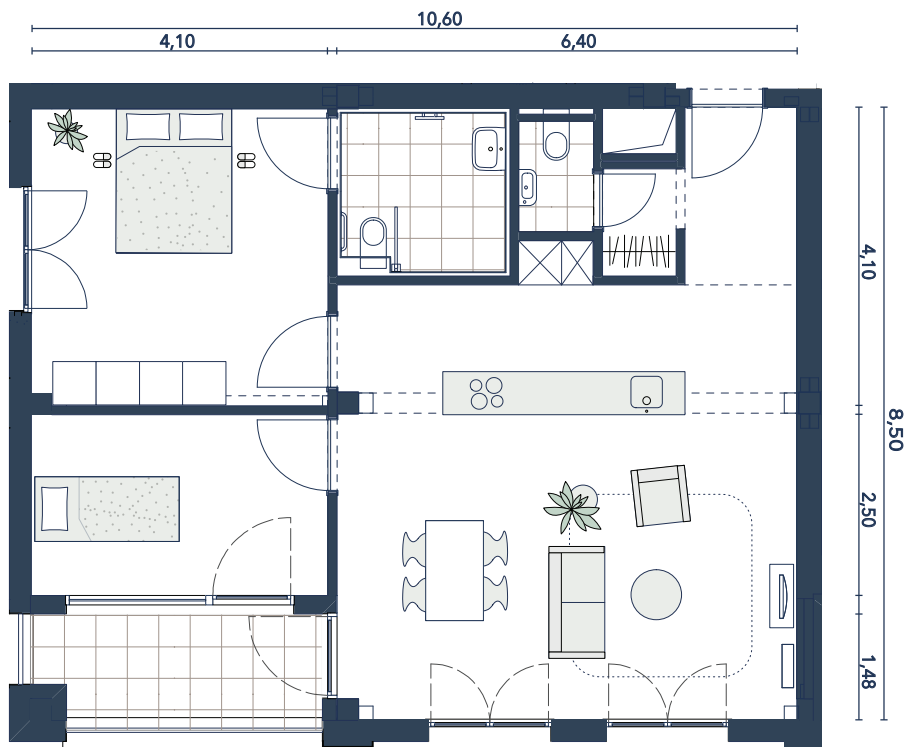

Voorbeeldplannen Klein Veldekens, Geel

Klein Veldekens bevat een ruime variatie aan flats. Contacteer ons indien je meer info wenst of graag een kijkje komt nemen.
(+32 472 510 872)

Type B2

Twee slaapkamers
 Oppervlakte: 82m², terras: 6,2m²
 Schaal: 1/100

Type A*
 Twee slaapkamers
 Oppervlakte: 88m², terras: 5,5m²
 Schaal: 1/100

Type B

Eén slaapkamer
 Oppervlakte: 56,5m², terras: 4,5m²
 Schaal: 1/100

Type A1
 Eén slaapkamer
 Oppervlakte: 60m², terras: 3m²
 Schaal: 1/100