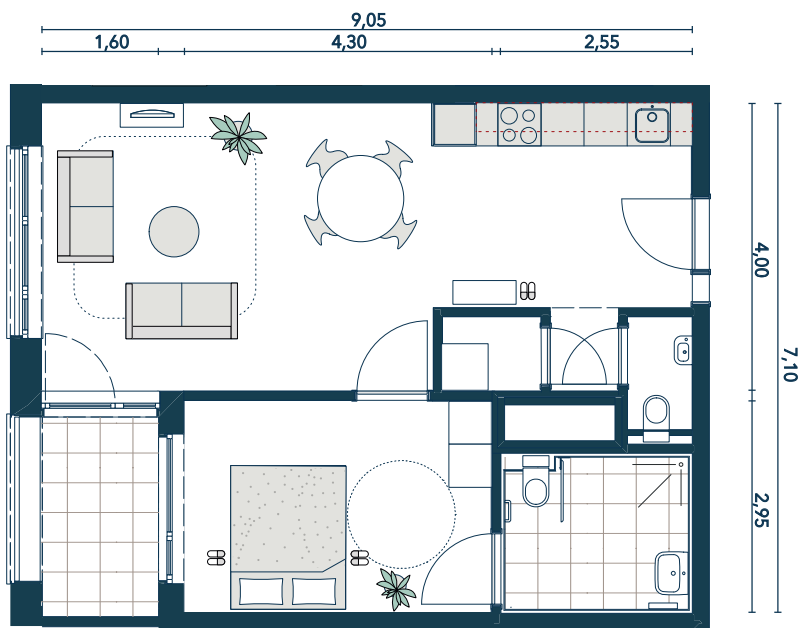

Voorbeeldplannen Klein Veldekens, Geel

Klein Veldekens bevat een ruime variatie aan flats. Contacteer ons indien je meer info wenst of graag een kijkje komt nemen.
(+32 472 510 872)

Type B2

Twee slaapkamers
 Oppervlakte: 82m², terras: 6,2m²
 Schaal: 1/100

Type A*
 Twee slaapkamers
 Oppervlakte: 88m², terras: 5,5m²
 Schaal: 1/100

Type B

Eén slaapkamer
 Oppervlakte: 56,5m², terras: 4,5m²
 Schaal: 1/100

Type A1
 Eén slaapkamer
 Oppervlakte: 60m², terras: 3m²
 Schaal: 1/100